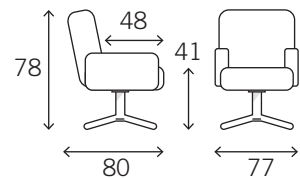

BEYOUNG LOW

swivel

DESIGN: JAHN AAMODT

product data sheet
produktdatablad
produkt Datenblatt

Conform Collection AB
Vetlandavägen 14
SE-574 53 Holsbybrunn
Sweden

Tel +46 383 50890
Fax +46 383 50870

info@conform.se
www.conform.se