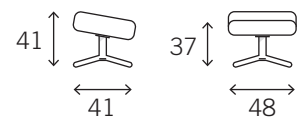

## footstool

DESIGN: JAHN AAMODT

product data sheet  
produktdatablad  
produkt Datenblatt

**Conform Collection AB**  
Vetlandavägen 14  
SE-574 53 Holsbybrunn  
Sweden

Tel +46 383 50890  
Fax +46 383 50870