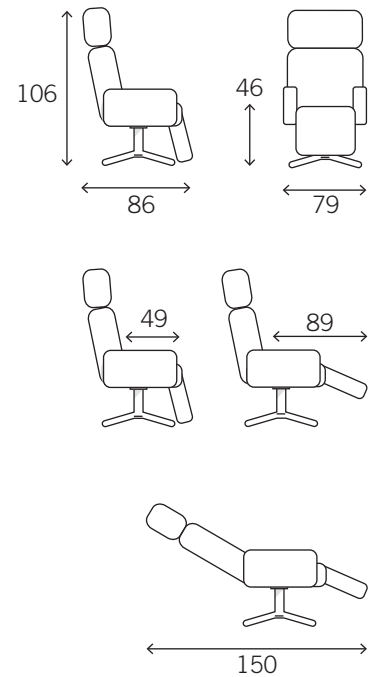

BEYOUNG

swivel footrest

DESIGN: JAHN AAMODT

product data sheet
produktdatablad
produktdatablatt

Conform Collection AB
Vetlandavägen 14
SE-574 53 Holsbybrunn
Sweden

Tel +46 383 50890
Fax +46 383 50870

info@conform.se
www.conform.se