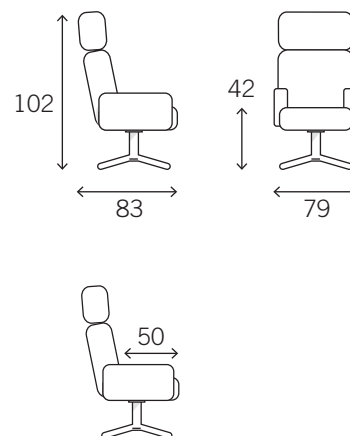

# BEYOUNG

## swivel

DESIGN: JAHN AAMODT

product data sheet  
produktdatablad  
produkt Datenblatt

**Conform Collection AB**  
Vetlandavägen 14  
SE-574 53 Holsbybrunn  
Sweden

Tel +46 383 50890  
Fax +46 383 50870

info@conform.se  
www.conform.se