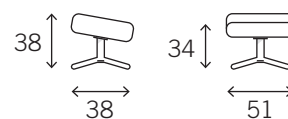

BRAVO

footstool

DESIGN: JAN EKSTRÖM

product data sheet
produktdatablad
produktdatablatt

Conform Collection AB
Vetlandavägen 14
SE-574 53 Holsbybrunn
Sweden

Tel +46 383 50890
Fax +46 383 50870

info@conform.se
www.conform.se