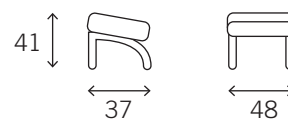

EASY

footstool

DESIGN: JAHN AAMODT

product data sheet
produktdatablad
produkt Datenblatt

Conform Collection AB
Vetlandavägen 14
SE-574 53 Holsbybrunn
Sweden

Tel +46 383 50890
Fax +46 383 50870

info@conform.se
www.conform.se