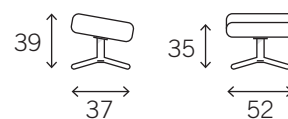

FLOW

footstool

DESIGN: JAHN AAMODT

product data sheet
produktdatablad
produktdatablatt

Conform Collection AB
Vetlandavägen 14
SE-574 53 Holsbybrunn
Sweden

Tel +46 383 50890
Fax +46 383 50870

info@conform.se
www.conform.se