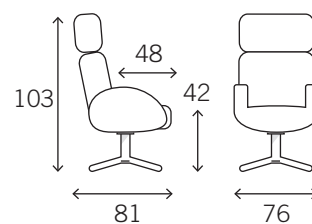

FLOW

swivel

DESIGN: JAHN AAMODT

product data sheet
produktdatablad
produktdatablatt

Conform Collection AB
Vetlandavägen 14
SE-574 53 Holsbybrunn
Sweden

Tel +46 383 50890
Fax +46 383 50870

info@conform.se
www.conform.se