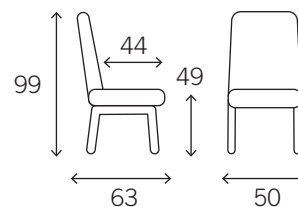

# FREETIME XL

DESIGN: JAHN AAMODT

product data sheet  
produktdatablad  
produkt Datenblatt

Conform Collection AB  
Vetlandavägen 14  
SE-574 53 Holsbybrunn  
Sweden

Tel +46 383 50890  
Fax +46 383 50870

info@conform.se  
www.conform.se