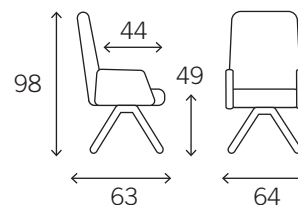

# FREETIME XL

DESIGN: JAHN AAMODT

product data sheet  
produktdatablad  
produkt Datenblatt

Conform Collection AB  
Vetlandavägen 14  
SE-574 53 Holsbybrunn  
Sweden

Tel +46 383 50890  
Fax +46 383 50870

info@conform.se  
www.conform.se