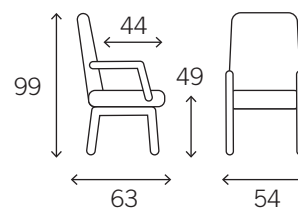

# FREETIME XL

DESIGN: JAHN AAMODT

product data sheet  
produktdatablad  
produkt Datenblatt

Conform Collection AB  
Vetlandavägen 14  
SE-574 53 Holsbybrunn  
Sweden

Tel +46 383 50890  
Fax +46 383 50870

info@conform.se  
www.conform.se