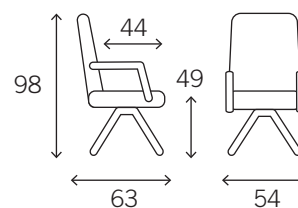

# FREETIME XL

DESIGN: JAHN AAMODT

product data sheet  
produktdatablad  
produkt Datenblatt

Conform Collection AB  
Vetlandavägen 14  
SE-574 53 Holsbybrunn  
Sweden

Tel +46 383 50890  
Fax +46 383 50870

info@conform.se  
www.conform.se