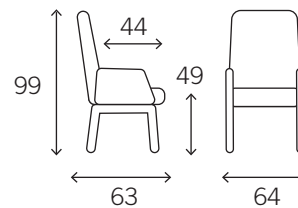

# FREETIME XL

DESIGN: JAHN AAMODT

product data sheet  
produktdatablad  
produkt Datenblatt

Conform Collection AB  
Vetlandavägen 14  
SE-574 53 Holsbybrunn  
Sweden

Tel +46 383 50890  
Fax +46 383 50870

info@conform.se  
www.conform.se