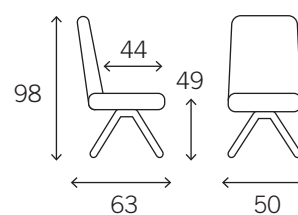

# FREETIME XL

DESIGN: JAHN AAMODT

product data sheet  
produktdatablad  
produkt Datenblatt

Conform Collection AB  
Vetlandavägen 14  
SE-574 53 Holsbybrunn  
Sweden

Tel +46 383 50890  
Fax +46 383 50870

info@conform.se  
www.conform.se