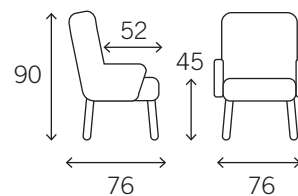

GAGA

fixed

DESIGN: NIELS GAMMELGAARD

product data sheet
produktdatablad
produkt Datenblatt

Conform Collection AB
Vetlandavägen 14
SE-574 53 Holsbybrunn
Sweden

Tel +46 383 50890
Fax +46 383 50870

info@conform.se
www.conform.se