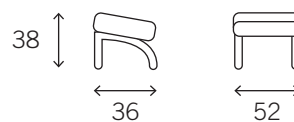

GAZELL

footstool

DESIGN: JAN EKSTRÖM

product data sheet

produktdatablad

produktdatablatt

Conform Collection AB

Vetlandavägen 14
SE-574 53 Holsbybrunn
Sweden