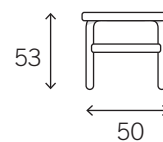

GAZELL

table

DESIGN: JAN EKSTRÖM

product data sheet
produktdatablad
produktdatablatt

Conform Collection AB
Vetlandavägen 14
SE-574 53 Holsbybrunn
Sweden

Tel +46 383 50890
Fax +46 383 50870

info@conform.se
www.conform.se