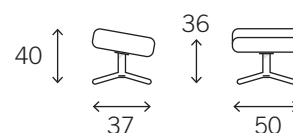

## footstool

DESIGN: JAHN AAMODT

product data sheet  
produktdatablad  
produktdatablatt

**Conform Collection AB**  
Vetlandavägen 14  
SE-574 53 Holsbybrunn  
Sweden

Tel +46 383 50890  
Fax +46 383 50870