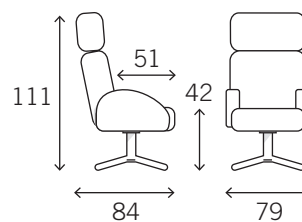

## swivel

DESIGN: JAHN AAMODT

product data sheet  
produktdatablad  
produktdatablatt

**Conform Collection AB**  
Vetlandavägen 14  
SE-574 53 Holsbybrunn  
Sweden

Tel +46 383 50890  
Fax +46 383 50870

info@conform.se  
www.conform.se