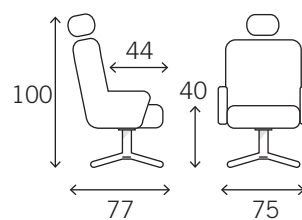

GYRO

swivel arm headrest

DESIGN: JAN EKSTRÖM

product data sheet
produktdatablad
produkt Datenblatt

Conform Collection AB
Vetlandavägen 14
SE-574 53 Holsbybrunn
Sweden

Tel +46 383 50890
Fax +46 383 50870

info@conform.se
www.conform.se