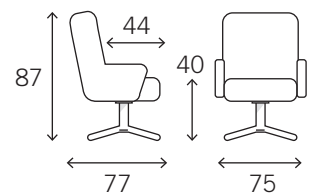

GYRO

swivel arm

DESIGN: JAN EKSTRÖM

product data sheet
produktdatablad
produkt Datenblatt

Conform Collection AB
Vetlandavägen 14
SE-574 53 Holsbybrunn
Sweden

Tel +46 383 50890
Fax +46 383 50870

info@conform.se
www.conform.se