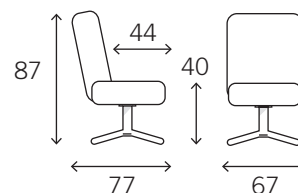

# GYRO

swivel

DESIGN: JAN EKSTRÖM

product data sheet

produktdatablad

produktdatablatt

**Conform Collection AB**

Vetlandavägen 14  
SE-574 53 Holsbybrunn  
Sweden