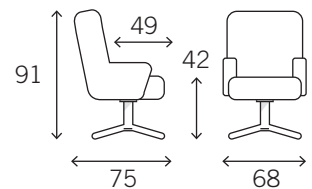

JOY LOW

swivel

DESIGN: NIELS GAMMELGAARD

product data sheet
produktdatablad
produkt Datenblatt

Conform Collection AB
Vetlandavägen 14
SE-574 53 Holsbybrunn
Sweden

Tel +46 383 50890
Fax +46 383 50870

info@conform.se
www.conform.se