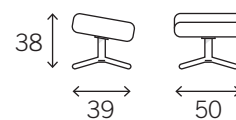

JOY

footstool

DESIGN: NIELS GAMMELGAARD

product data sheet
produktdatablad
produkt Datenblatt

Conform Collection AB
Vetlandavägen 14
SE-574 53 Holsbybrunn
Sweden

Tel +46 383 50890
Fax +46 383 50870

info@conform.se
www.conform.se