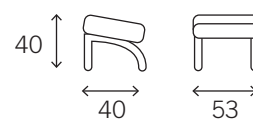

## fixed footstool

DESIGN: NIELS GAMMELGAARD

product data sheet

produktdatablad

produkt Datenblatt

**Conform Collection AB**

Vetlandavägen 14  
SE-574 53 Holsbybrunn  
Sweden

Tel +46 383 50890  
Fax +46 383 50870