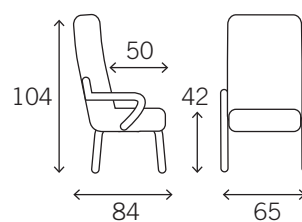

LIFE

fixed

DESIGN: NIELS GAMMELGAARD

product data sheet
produktdatablad
produktdatablatt

Conform Collection AB
Vetlandavägen 14
SE-574 53 Holsbybrunn
Sweden

Tel +46 383 50890
Fax +46 383 50870

info@conform.se
www.conform.se