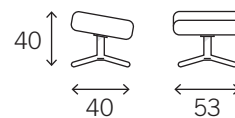

LIFE

footstool

DESIGN: NIELS GAMMELGAARD

product data sheet
produktdatablad
produkt Datenblatt

Conform Collection AB
Vetlandavägen 14
SE-574 53 Holsbybrunn
Sweden

Tel +46 383 50890
Fax +46 383 50870

info@conform.se
www.conform.se