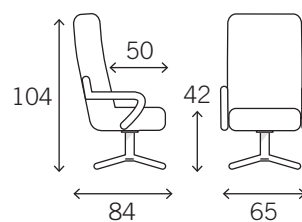

LIFE

swivel

DESIGN: NIELS GAMMELGAARD

product data sheet
produktdatablad
produkt Datenblatt

Conform Collection AB
Vetlandavägen 14
SE-574 53 Holsbybrunn
Sweden

Tel +46 383 50890
Fax +46 383 50870

info@conform.se
www.conform.se