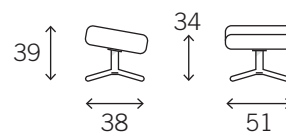

## footstool

DESIGN: JAHN AAMODT

product data sheet  
produktdatablad  
produkt Datenblatt

**Conform Collection AB**  
Vetlandavägen 14  
SE-574 53 Holsbybrunn  
Sweden

Tel +46 383 50890  
Fax +46 383 50870