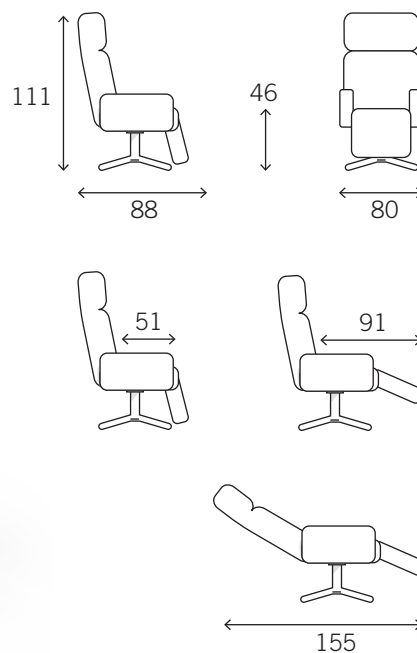

MASTER

swivel

DESIGN: JAHN AAMODT

product data sheet
produktdatablad
produktdatablatt

Conform Collection AB
Vetlandavägen 14
SE-574 53 Holsbybrunn
Sweden

Tel +46 383 50890
Fax +46 383 50870

info@conform.se
www.conform.se