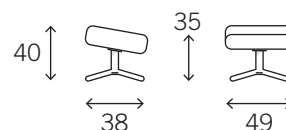

## footstool

DESIGN: JAHN AAMODT

product data sheet  
produktdatablad  
produkt Datenblatt

**Conform Collection AB**  
Vetlandavägen 14  
SE-574 53 Holsbybrunn  
Sweden

Tel +46 383 50890  
Fax +46 383 50870