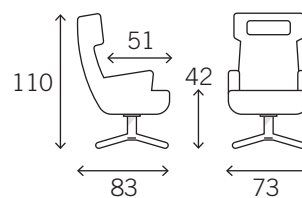

MYPLACE

swivel

DESIGN: JAHN AAMODT

product data sheet
produktdatablad
produkt Datenblatt

Conform Collection AB
Vetlandavägen 14
SE-574 53 Holsbybrunn
Sweden

Tel +46 383 50890
Fax +46 383 50870

info@conform.se
www.conform.se