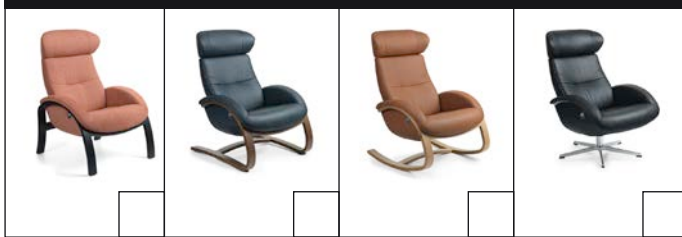

ORDER INFORMATION

Säljare	
Datum	
Kund / Kundnr.	
Adress	
Telefon	
Mail	

Com	

VÄLJ TYP AV FÅTÖLJ