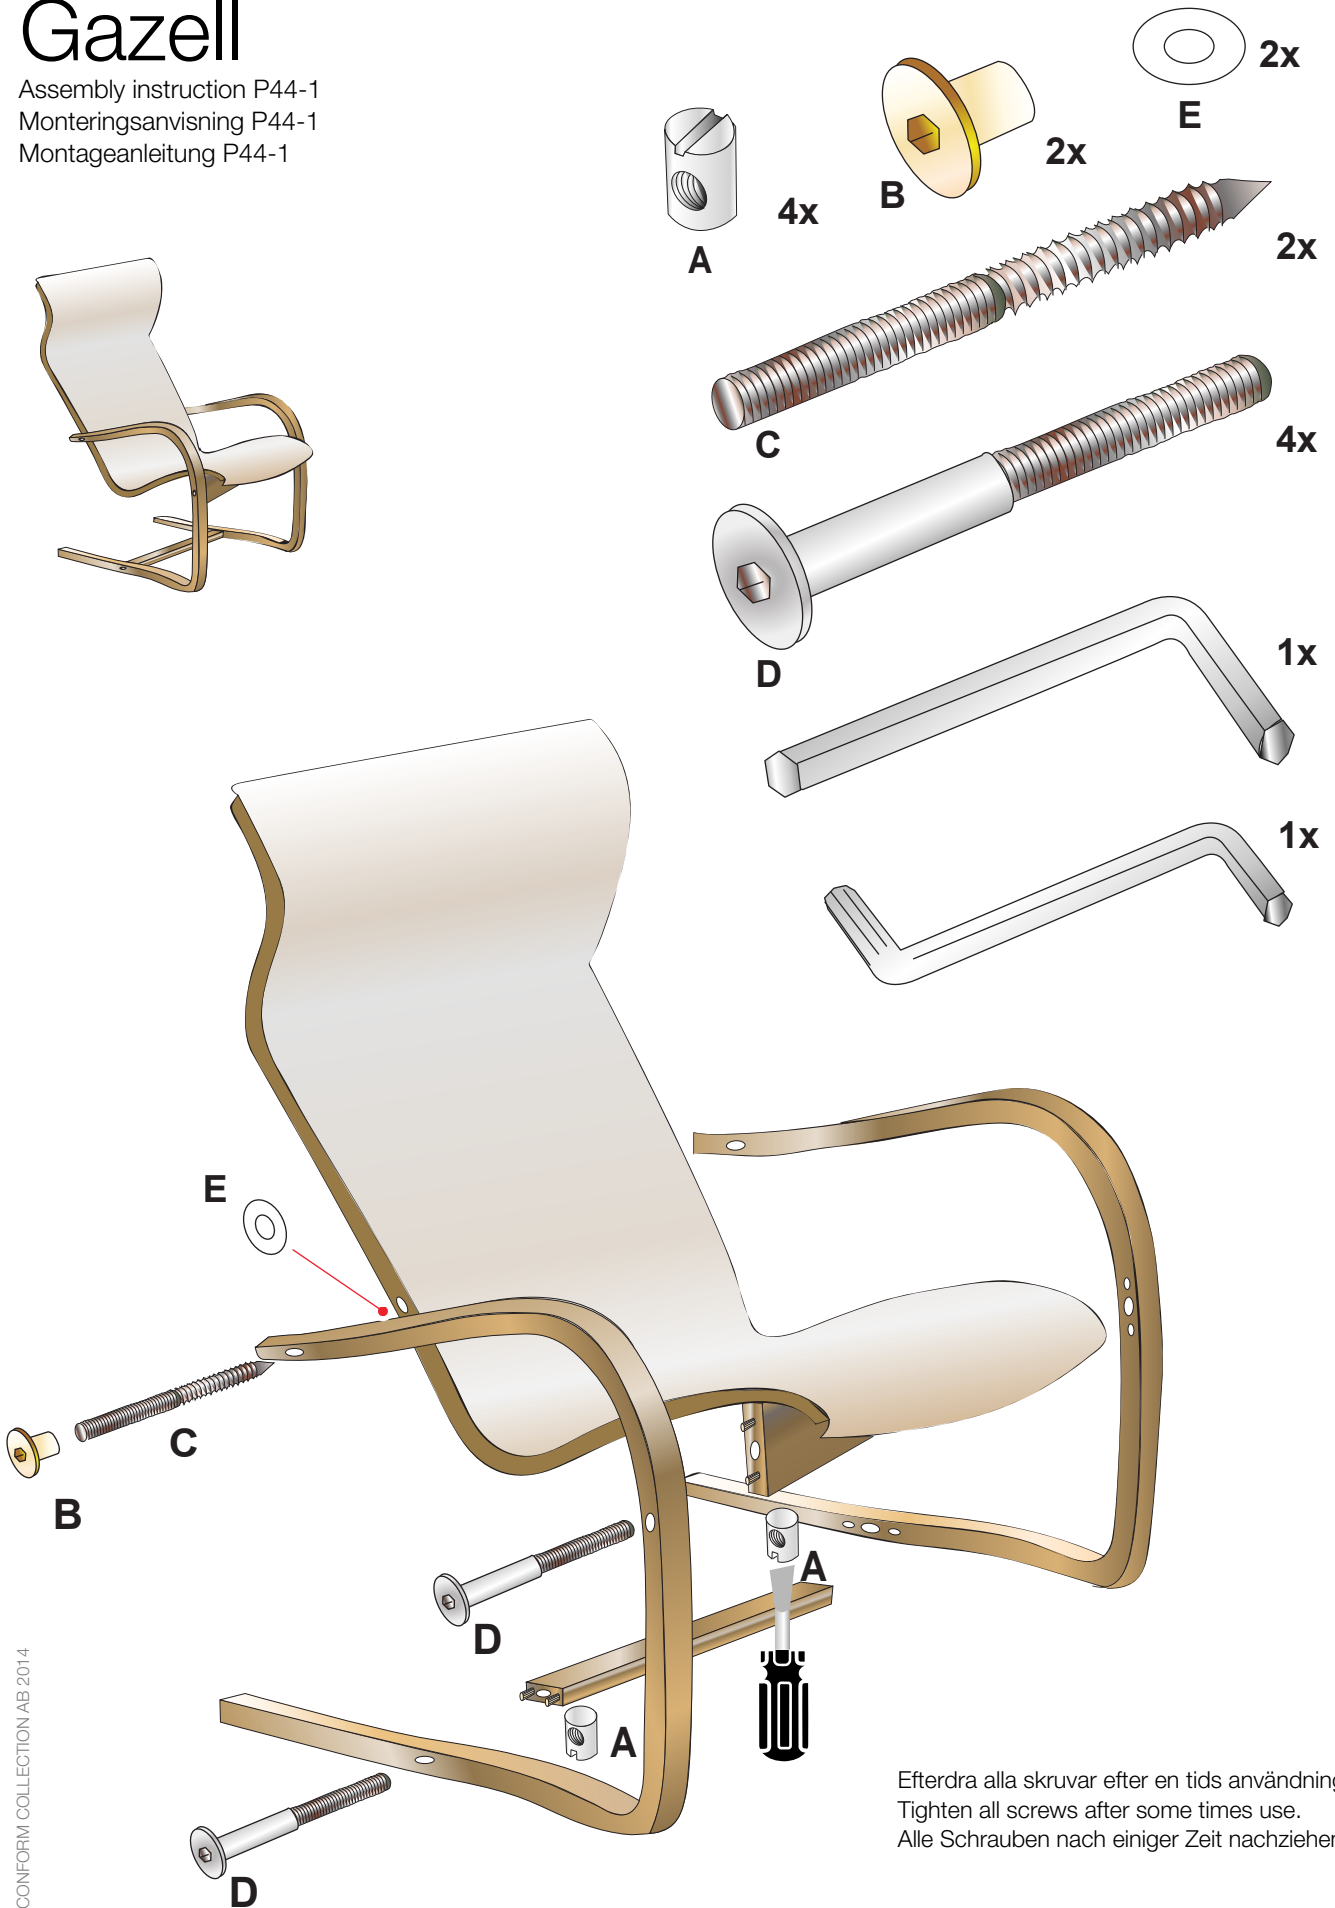

Gazell

Assembly instruction P44-1
Monteringsanvisning P44-1
Montageanleitung P44-1

Efterdra alla skruvar efter en tids användning.
Tighten all screws after some times use.
Alle Schrauben nach einiger Zeit nachziehen