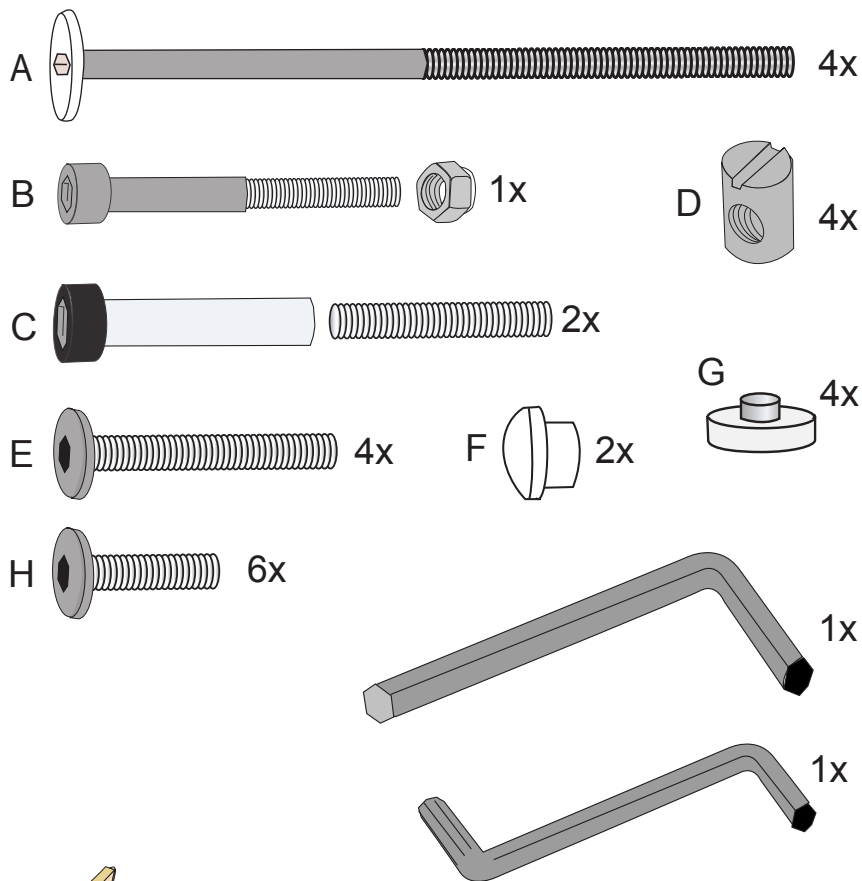

# Easy

Assembly instruction P45  
 Monteringsanvisning P45  
 Montageanleitung P45

Tighten all screws after some times use.  
 Efterdra alla skruvar efter en tids användning.  
 Alle Schrauben nach einiger Zeit nachziehen