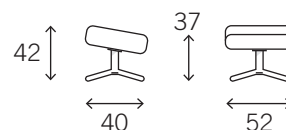

## footstool

DESIGN: JAHN AAMODT

product data sheet  
produktdatablad  
produktdatablatt

**Conform Collection AB**  
Vetlandavägen 14  
SE-574 53 Holsbybrunn  
Sweden

Tel +46 383 50890  
Fax +46 383 50870