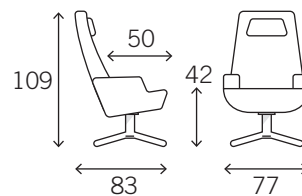

PARTNER

swivel

DESIGN: JAHN AAMODT

product data sheet
produktdatablad
produktdatenblatt

Conform Collection AB
Vetlandavägen 14
SE-574 53 Holsbybrunn
Sweden

Tel +46 383 50890
Fax +46 383 50870

info@conform.se
www.conform.se