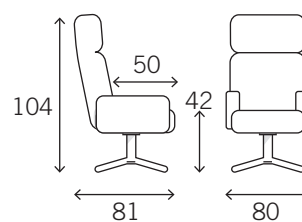

PRIME

swivel

DESIGN: JAHN AAMODT

product data sheet
produktdatablad
produkt Datenblatt

Conform Collection AB
Vetlandavägen 14
SE-574 53 Holsbybrunn
Sweden

Tel +46 383 50890
Fax +46 383 50870

info@conform.se
www.conform.se