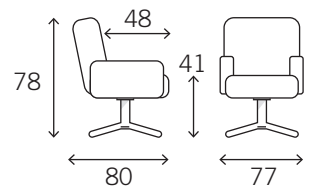

RELIEVE LOW

swivel

DESIGN: JAHN AAMODT

product data sheet
produktdatablad
produkt Datenblatt

Conform Collection AB
Vetlandavägen 14
SE-574 53 Holsbybrunn
Sweden

Tel +46 383 50890
Fax +46 383 50870

info@conform.se
www.conform.se