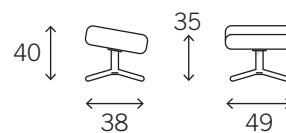

RELIEVE

footstool

DESIGN: JAHN AAMODT

product data sheet
produktdatablad
produkt Datenblatt

Conform Collection AB
Vetlandavägen 14
SE-574 53 Holsbybrunn
Sweden

Tel +46 383 50890
Fax +46 383 50870

info@conform.se
www.conform.se