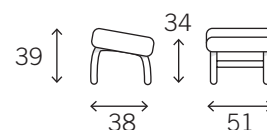

TIMEOUT BUTTON STITCH

fixed footstool

DESIGN: JAHN AAMODT

product data sheet
produktdatablad
produktdatenblatt

Conform Collection AB
Vetlandavägen 14
SE-574 53 Holsbybrunn
Sweden

Tel +46 383 50890
Fax +46 383 50870