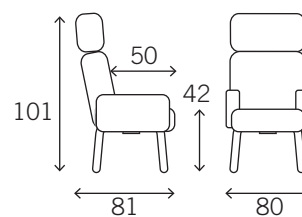

TIMEOUT BUTTON STITCH

fixed

DESIGN: JAHN AAMODT

product data sheet
produktdatablad
produktdatablatt

Conform Collection AB
Vetlandavägen 14
SE-574 53 Holsbybrunn
Sweden

Tel +46 383 50890
Fax +46 383 50870

info@conform.se
www.conform.se