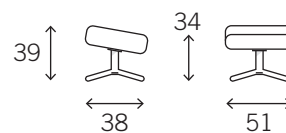

TIMEOUT BUTTON STITCH

footstool

DESIGN: JAHN AAMODT

product data sheet
produktdatablad
produkt Datenblatt

Conform Collection AB
Vetlandavägen 14
SE-574 53 Holsbybrunn
Sweden

Tel +46 383 50890
Fax +46 383 50870