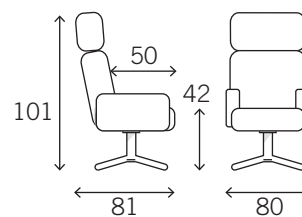

TIMEOUT BUTTON STITCH

swivel

DESIGN: JAHN AAMODT

product data sheet
produktdatablad
produkt Datenblatt

Conform Collection AB
Vetlandavägen 14
SE-574 53 Holsbybrunn
Sweden

Tel +46 383 50890
Fax +46 383 50870