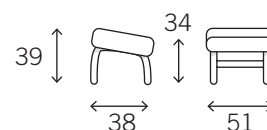

## fixed footstool

DESIGN: JAHN AAMODT

product data sheet  
produktdatablad  
produktdatablatt

**Conform Collection AB**  
Vetlandavägen 14  
SE-574 53 Holsbybrunn  
Sweden

Tel +46 383 50890  
Fax +46 383 50870