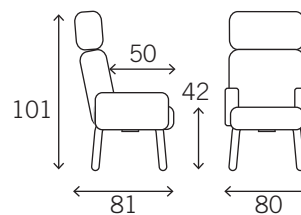

TIMEOUT

fixed

DESIGN: JAHN AAMODT

product data sheet
produktdatablad
produktdatablatt

Conform Collection AB
Vetlandavägen 14
SE-574 53 Holsbybrunn
Sweden

Tel +46 383 50890
Fax +46 383 50870

info@conform.se
www.conform.se