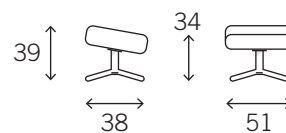

TIMEOUT

footstool

DESIGN: JAHN AAMODT

product data sheet
produktdatablad
produktdatablatt

Conform Collection AB
Vetlandavägen 14
SE-574 53 Holsbybrunn
Sweden

Tel +46 383 50890
Fax +46 383 50870

info@conform.se
www.conform.se