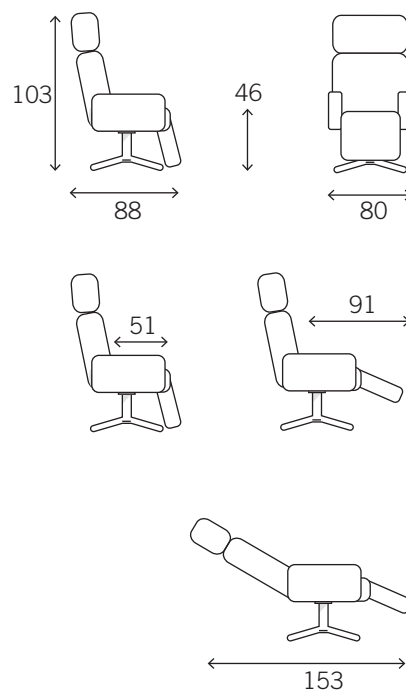

TIMEOUT

swivel footrest

DESIGN: JAHN AAMODT

product data sheet
produktdatablad
produktdatablatt

Conform Collection AB
Vetlandavägen 14
SE-574 53 Holsbybrunn
Sweden

Tel +46 383 50890
Fax +46 383 50870

info@conform.se
www.conform.se