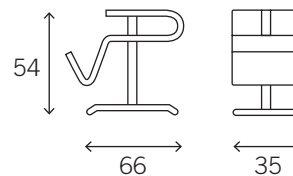

TIMEOUT

table

DESIGN: JAHN AAMODT

product data sheet
produktdatablad
produkt Datenblatt

Conform Collection AB
Vetlandavägen 14
SE-574 53 Holsbybrunn
Sweden

Tel +46 383 50890
Fax +46 383 50870

info@conform.se
www.conform.se